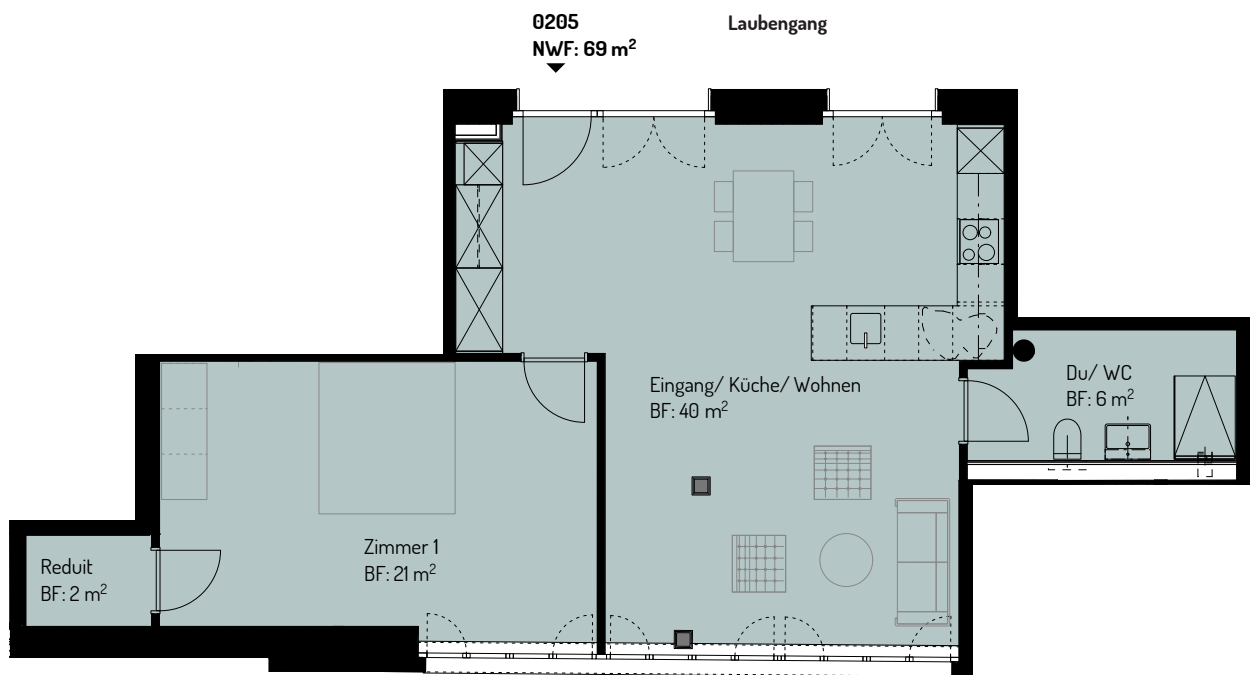

Wohnung 0202
Zimmer 2.5
NWF 58 m²
Loggia 8 m²

2. OBERGESCHOSS

NWF = Nettowohnfläche ohne Aussen- und Innenwände
BF = Bodenfläche d.h. Nettowohnfläche, exkl. Wohnungsinneiwände
Flächen gerundet

Wohnung **0203**
Zimmer **3.5**
NWF **90 m²**
Loggia **13 m²**

2. OBERGESCHOSS

NWF = Nettowohnfläche ohne Aussen- und Innenwände
BF = Bodenfläche d.h. Nettowohnfläche, exkl. Wohnungsinneiwände
Flächen gerundet

Wohnung 0204
Zimmer 3.5
NWF 96 m²

2. OBERGESCHOSS

NWF = Nettowohnfläche ohne Aussen- und Innenwände
BF = Bodenfläche d.h. Nettowohnfläche, exkl. Wohnungsinnenwände
Flächen gerundet

Wohnung 0205
Zimmer 2.5
NWF 69 m²

2. OBERGESCHOSS

NWF = Nettowohnfläche ohne Aussen- und Innenwände
BF = Bodenfläche d.h. Nettowohnfläche, exkl. Wohnungsinnenwände
Flächen gerundet

Wohnung **0206**
Zimmer **2.5**
NWF **52 m²**

2. OBERGESCHOSS

NWF = Nettowohnfläche ohne Aussen- und Innenwände
BF = Bodenfläche d.h. Nettowohnfläche, exkl. Wohnungsinnenwände
Flächen gerundet

Wohnung 0207
Zimmer 3.5
NWF 78 m²

NWF = Nettowohnfläche ohne Aussen- und Innenwände
BF = Bodenfläche d.h. Nettowohnfläche, exkl. Wohnungsinnenwände
Flächen gerundet