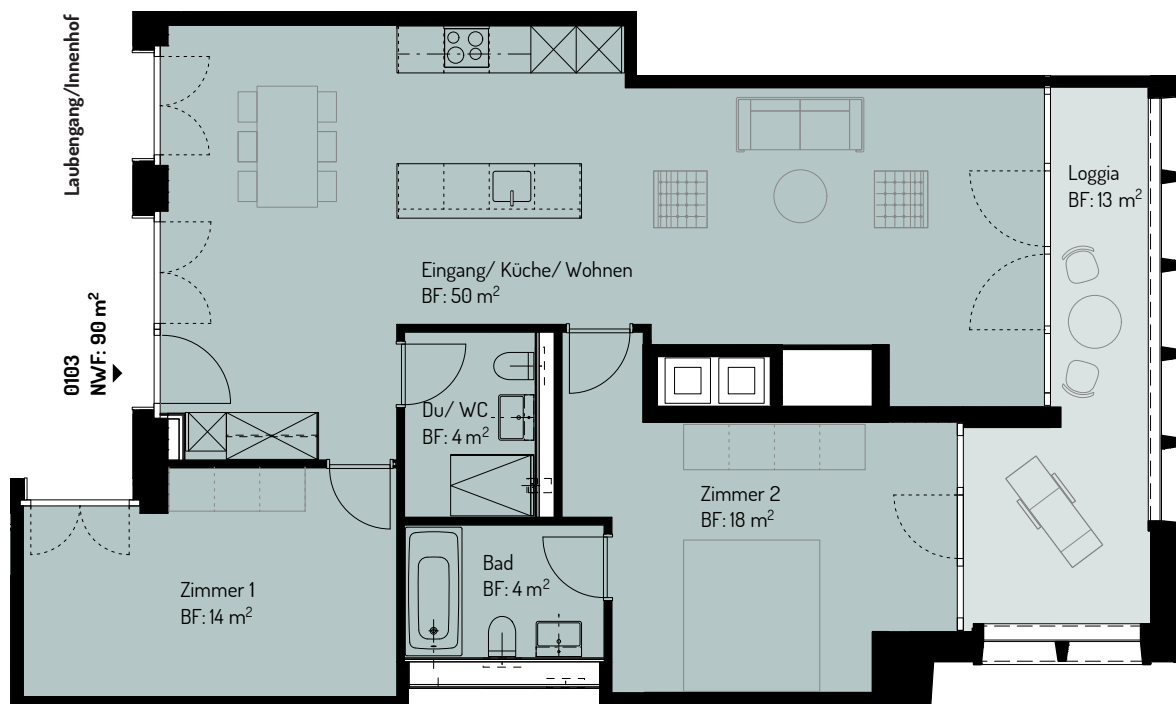

1. OBERGESCHOSS

NWF = Nettowohnfläche ohne Aussen- und Innenwände
BF = Bodenfläche d.h. Nettowohnfläche, exkl. Wohnungsinnenwände
Flächen gerundet

Wohnung 0101
Zimmer 2.5
NWF 52 m²
Loggia 8 m²

1. OBERGESCHOSS

NWF = Nettowohnfläche ohne Aussen- und Innenwände
BF = Bodenfläche d.h. Nettowohnfläche, exkl. Wohnungsinnenwände
Flächen gerundet

Wohnung **0102**
Zimmer **2.5**
NWF **58 m²**
Loggia **8 m²**

1. OBERGESCHOSS

NWF = Nettowohnfläche ohne Aussen- und Innenwände
BF = Bodenfläche d.h. Nettowohnfläche, exkl. Wohnungsinneiwände
Flächen gerundet

Wohnung **0103**
Zimmer **3.5**
NWF **90 m²**
Loggia **13 m²**

1. OBERGESCHOSS

NWF = Nettowohnfläche ohne Aussen- und Innenwände
BF = Bodenfläche d.h. Nettowohnfläche, exkl. Wohnungswandflächen gerundet

Wohnung **0104**
Zimmer **3.5**
NWF **96 m²**

1. OBERGESCHOSS

NWF = Nettowohnfläche ohne Aussen- und Innenwände
BF = Bodenfläche d.h. Nettowohnfläche, exkl. Wohnungsinnenwände
Flächen gerundet