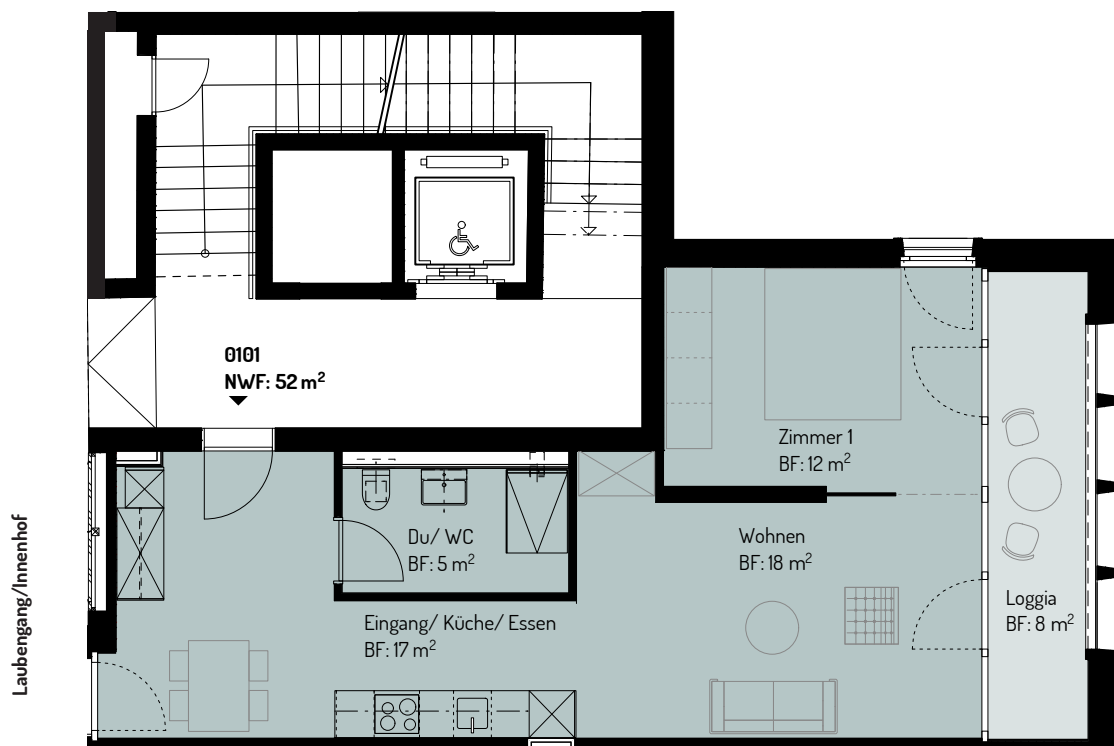

1. OBERGESCHOSS

NWF = Nettowohnfläche ohne Aussen- und Innenwände
BF = Bodenfläche d.h. Nettowohnfläche, exkl. Wohnungsinnenwände
Flächen gerundet

Wohnung 0101
Zimmer 2.5
NWF 52 m²
Loggia 8 m²

1. OBERGESCHOSS

NWF = Nettowohnfläche ohne Aussen- und Innenwände
BF = Bodenfläche d.h. Nettowohnfläche, exkl. Wohnungsinnenwände
Flächen gerundet

Wohnung **0102**
Zimmer **2.5**
NWF **58 m²**
Loggia **8 m²**

1. OBERGESCHOSS

NWF = Nettowohnfläche ohne Aussen- und Innenwände
BF = Bodenfläche d.h. Nettowohnfläche, exkl. Wohnungsinneiwände
Flächen gerundet

Wohnung **0103**
Zimmer **3.5**
NWF **90 m²**
Loggia **13 m²**

1. OBERGESCHOSS