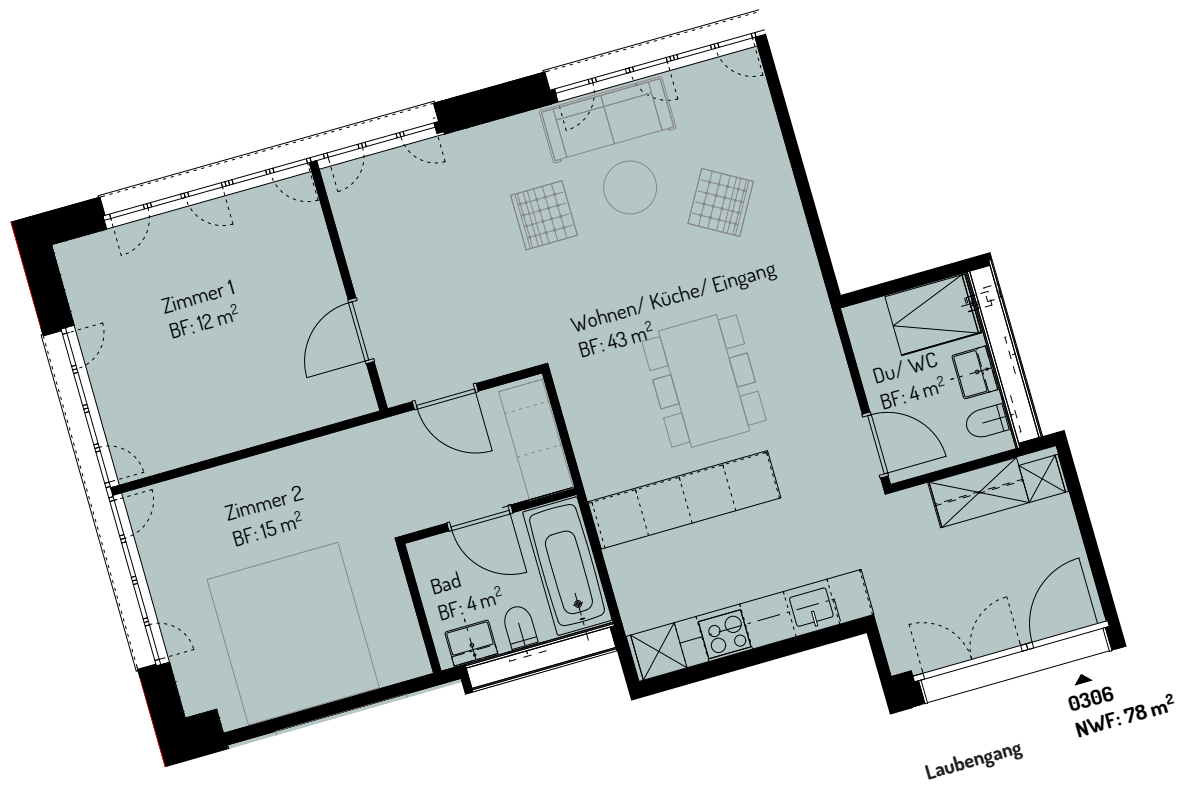

Wohnung 0304
Zimmer 2.5
NWF 69 m²

3. OBERGESCHOSS

NWF = Nettowohnfläche ohne Aussen- und Innenwände
BF = Bodenfläche d.h. Nettowohnfläche, exkl. Wohnungsinnenwände
Flächen gerundet

Wohnung **0305**
Zimmer **2.5**
NWF **52 m²**

3. OBERGESCHOSS

NWF = Nettowohnfläche ohne Aussen- und Innenwände
BF = Bodenfläche d.h. Nettowohnfläche, exkl. Wohnungsinnenwände
Flächen gerundet

Wohnung **0306**
Zimmer **3.5**
NWF **78 m²**

3. OBERGESCHOSS