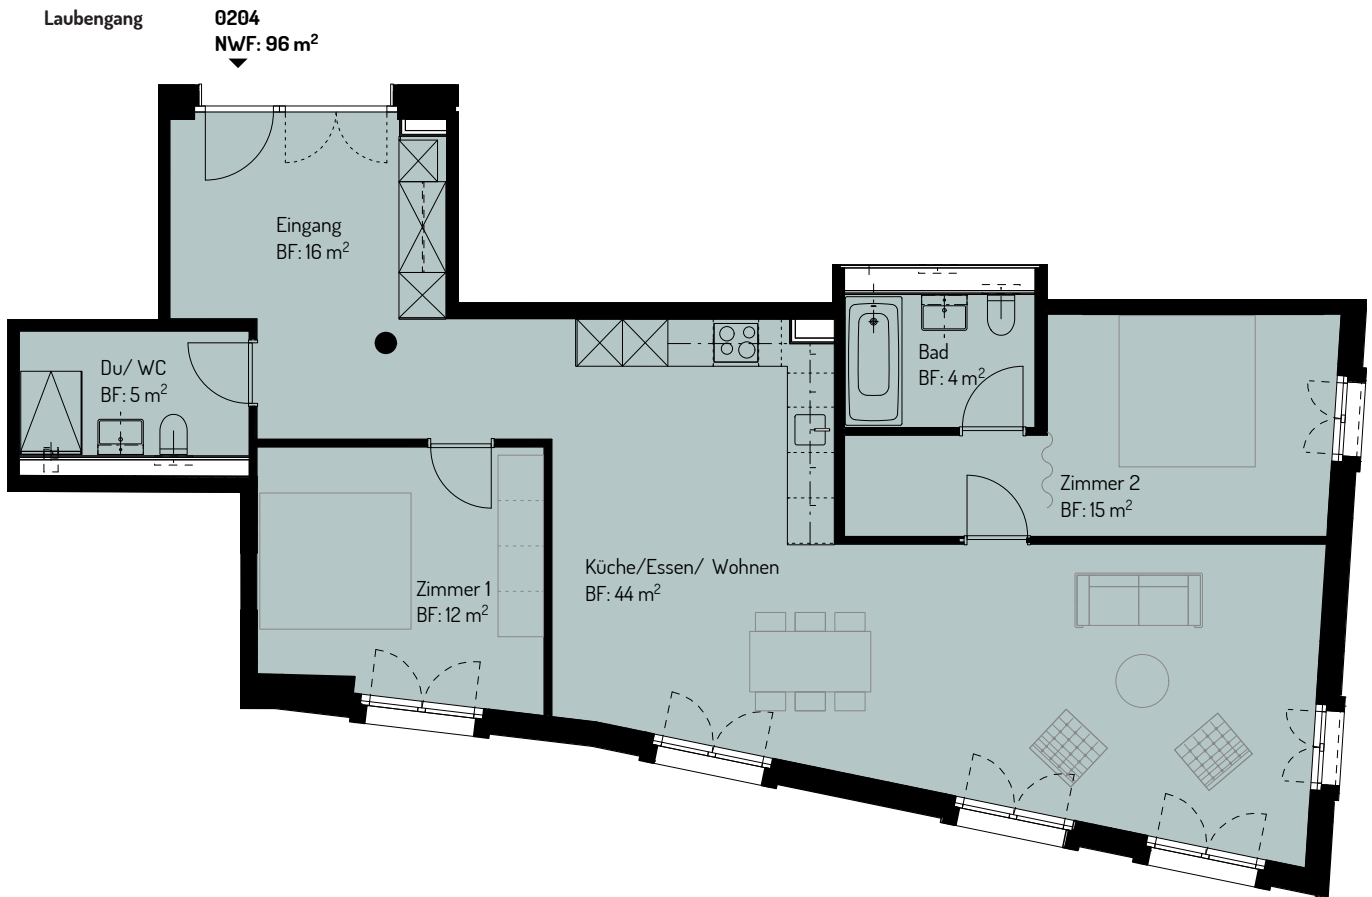

Wohnung **0201**
Zimmer **2.5**
NWF **52 m²**
Loggia **8 m²**

2. OBERGESCHOSS

NWF = Nettowohnfläche ohne Aussen- und Innenwände
BF = Bodenfläche d.h. Nettowohnfläche, exkl. Wohnungswände
Flächen gerundet

Wohnung 0202
Zimmer 2.5
NWF 58 m²
Loggia 8 m²

2. OBERGESCHOSS

NWF = Nettowohnfläche ohne Aussen- und Innenwände
BF = Bodenfläche d.h. Nettowohnfläche, exkl. Wohnungsinneiwände
Flächen gerundet

Wohnung **0203**
Zimmer **3.5**
NWF **90 m²**
Loggia **13 m²**

2. OBERGESCHOSS

NWF = Nettowohnfläche ohne Aussen- und Innenwände
BF = Bodenfläche d.h. Nettowohnfläche, exkl. Wohnungsinneiwände
Flächen gerundet

Wohnung 0204
Zimmer 3.5
NWF 96 m²

2. OBERGESCHOSS

NWF = Nettowohnfläche ohne Aussen- und Innenwände
BF = Bodenfläche d.h. Nettowohnfläche, exkl. Wohnungsinnenwände
Flächen gerundet

Wohnung 0205
Zimmer 2.5
NWF 69 m²

2. OBERGESCHOSS

NWF = Nettowohnfläche ohne Aussen- und Innenwände
BF = Bodenfläche d.h. Nettowohnfläche, exkl. Wohnungsinnenwände
Flächen gerundet

Wohnung **0206**
Zimmer **2.5**
NWF **52 m²**