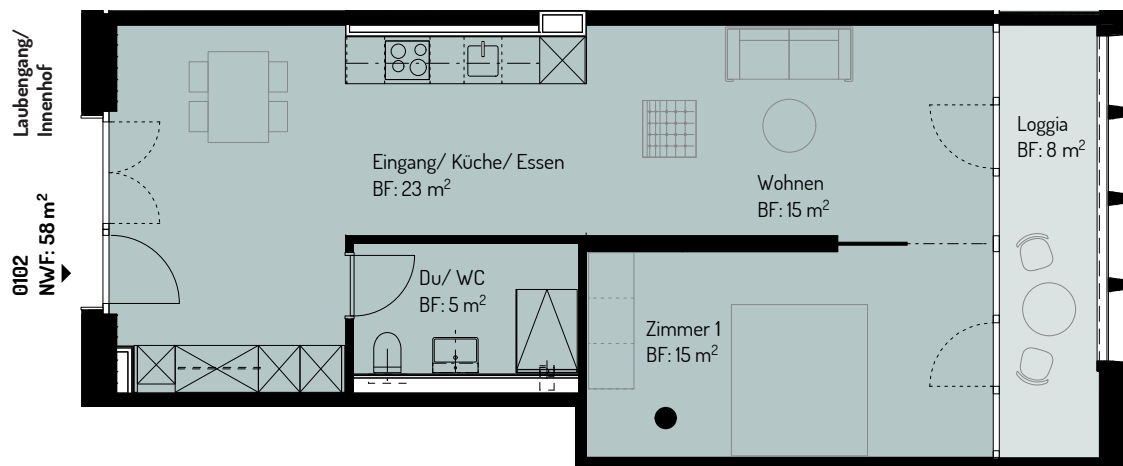

1. OBERGESCHOSS

NWF = Nettowohnfläche ohne Aussen- und Innenwände
BF = Bodenfläche d.h. Nettowohnfläche, exkl. Wohnungsinnenwände
Flächen gerundet

Wohnung 0101
Zimmer 2.5
NWF 52 m²
Loggia 8 m²

1. OBERGESCHOSS

NWF = Nettowohnfläche ohne Aussen- und Innenwände
BF = Bodenfläche d.h. Nettowohnfläche, exkl. Wohnungsinnenwände
Flächen gerundet

Wohnung **0102**
Zimmer **2.5**
NWF **58 m²**
Loggia **8 m²**

1. OBERGESCHOSS

NWF = Nettowohnfläche ohne Aussen- und Innenwände
BF = Bodenfläche d.h. Nettowohnfläche, exkl. Wohnungsinneiwände
Flächen gerundet

Wohnung **0103**
Zimmer **3.5**
NWF **90 m²**
Loggia **13 m²**

1. OBERGESCHOSS

NWF = Nettowohnfläche ohne Aussen- und Innenwände
BF = Bodenfläche d.h. Nettowohnfläche, exkl. Wohnungswandflächen gerundet

Wohnung **0104**
Zimmer **3.5**
NWF **96 m²**

1. OBERGESCHOSS

NWF = Nettowohnfläche ohne Aussen- und Innenwände
BF = Bodenfläche d.h. Nettowohnfläche, exkl. Wohnungsinnenwände
Flächen gerundet