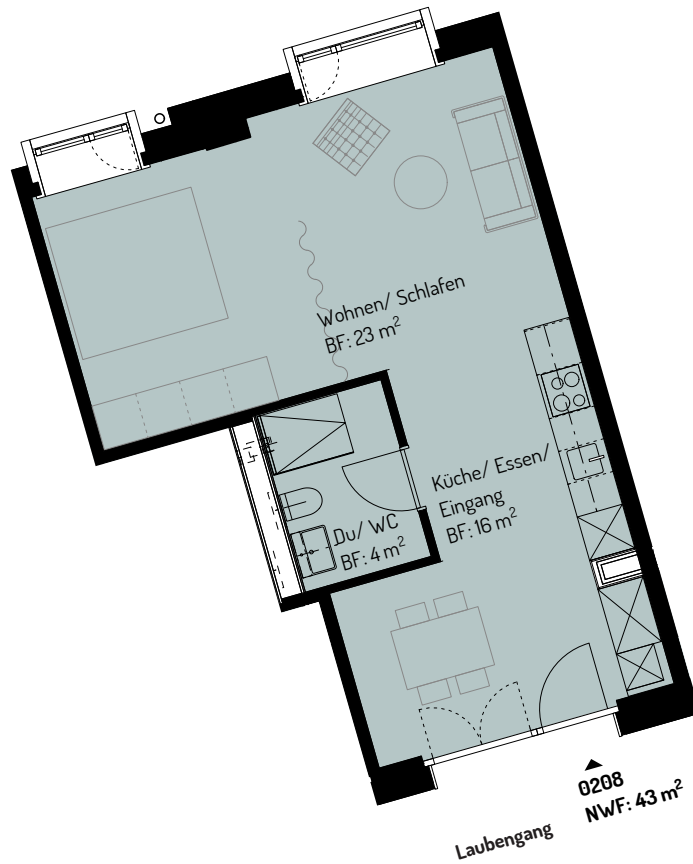

Wohnung 0202
Zimmer 2.5
NWF 58 m²
Loggia 8 m²

2. OBERGESCHOSS

NWF = Nettowohnfläche ohne Aussen- und Innenwände
BF = Bodenfläche d.h. Nettowohnfläche, exkl. Wohnungsinneiwände
Flächen gerundet

Wohnung **0203**
Zimmer **3.5**
NWF **90 m²**
Loggia **13 m²**

2. OBERGESCHOSS

NWF = Nettowohnfläche ohne Aussen- und Innenwände
BF = Bodenfläche d.h. Nettowohnfläche, exkl. Wohnungsinneiwände
Flächen gerundet

Wohnung 0204
Zimmer 3.5
NWF 96 m²

2. OBERGESCHOSS

NWF = Nettowohnfläche ohne Aussen- und Innenwände
BF = Bodenfläche d.h. Nettowohnfläche, exkl. Wohnungsinnenwände
Flächen gerundet

Wohnung 0205
Zimmer 2.5
NWF 69 m²

2. OBERGESCHOSS

NWF = Nettowohnfläche ohne Aussen- und Innenwände
BF = Bodenfläche d.h. Nettowohnfläche, exkl. Wohnungsinnenwände
Flächen gerundet

Wohnung **0206**
Zimmer **2.5**
NWF **52 m²**

2. OBERGESCHOSS

NWF = Nettowohnfläche ohne Aussen- und Innenwände
BF = Bodenfläche d.h. Nettowohnfläche, exkl. Wohnungsinnenwände
Flächen gerundet

Wohnung 0207
Zimmer 3.5
NWF 78 m²

NWF = Nettowohnfläche ohne Aussen- und Innenwände
BF = Bodenfläche d.h. Nettowohnfläche, exkl. Wohnungsinnenwände
Flächen gerundet